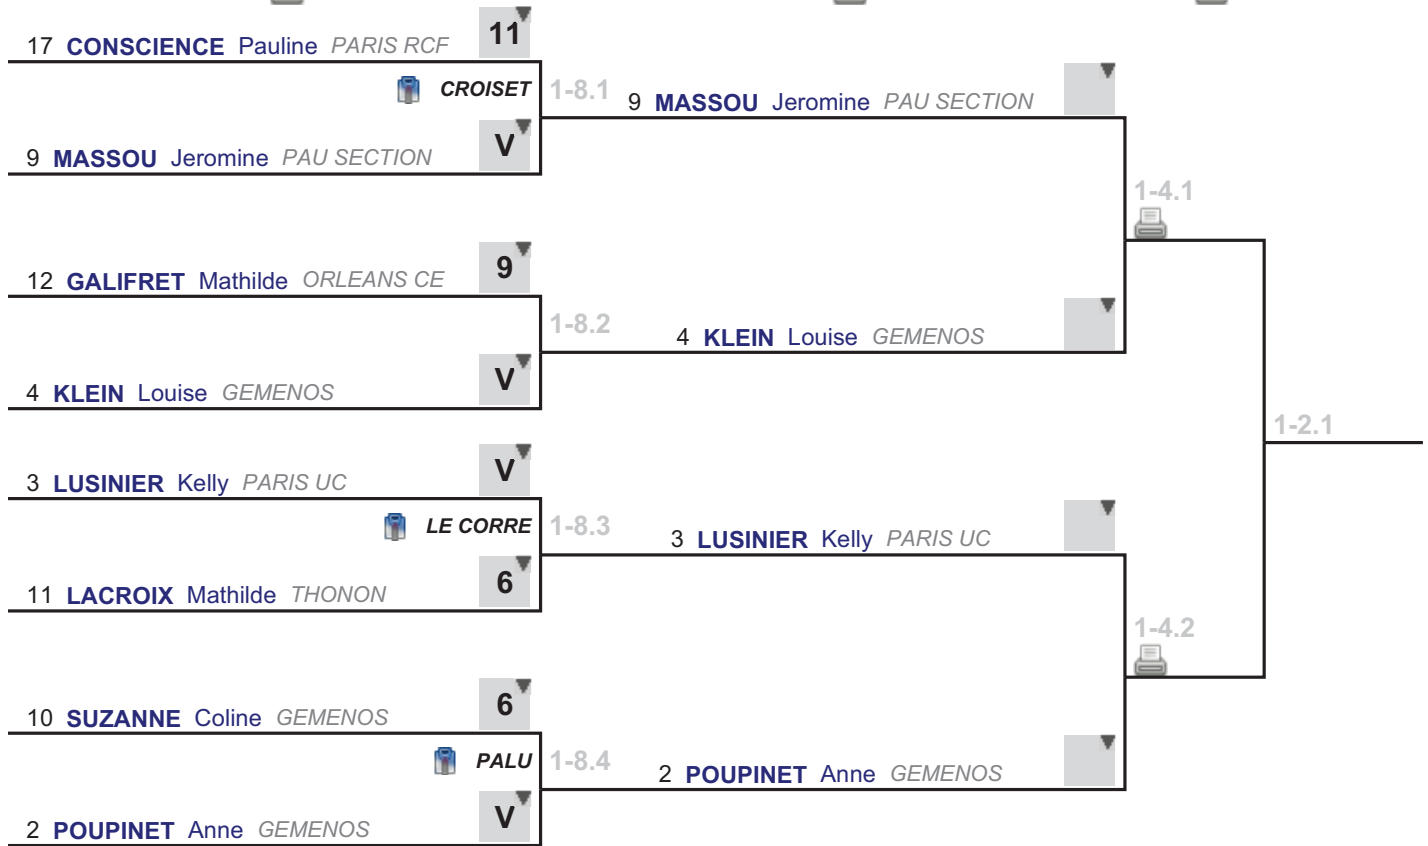

 **CROISET** 1-16.8

2 **POUPINET** Anne *GEMENOS*

3 2 **POUPINET** Anne *GEMENOS* V

Sabre - Féminin - Junior

Tableau - Place n°1

✓ Tableau de 8

⚙️ Demi-finale

⚙️ Finale Vainqueur

Sabre - Féminin - Junior

Tableau - Place n°1

 Demi-finale

 Finale

Vainqueur

place	statut	nom	prénom	club
1	✓	KLEIN	Louise	GEMENOS
2	✓	POUPINET	Anne	GEMENOS
3	✓	LUSINIER	Kelly	PARIS UC
3	✓	MASSOU	Jeromine	PAU SECTION
5	✓	SUZANNE	Coline	GEMENOS
6	✓	LACROIX	Mathilde	THONON
7	✓	GALIFRET	Mathilde	ORLEANS CE
8	✓	CONSCIENCE	Pauline	PARIS RCF
9	✓	PALLOT	Rachel	MAISONS ALF
10	✓	ZWINGELSTEIN	Meline	STRASBOURG U
11	✓	MOUTOUSSAMY	Léa-Mélissa	PARIS UC
12	✓	ROBY	Pauline	ORLEANS CE
13	✓	BARBIER	Louise	PARIS RCF
14	✓	DIEBOLD DE MELLIS	Juliette	PARIS USM
15	✓	FONDEUR	Apolline	ORLEANS CE
16	✓	THIEBAUT	Margaux	DINARD LAMES
17	✓	PERRIER	Eleonore	GEMENOS
18	✓	BERIEL RODRIGUEZ	Claire	WATTRELOS CE
19	✓	ANCLADES	Sarah	TARBES ATE
20	✓	DEBLECKER	Nelly	ROUBAIX CE
21	✓	DAUZAT	Bonnie	BOURGES ESC
22	✓	BERTRAND	Esther	CHATEAUBRIAN
22	✓	GLEIZAL	Coline	PARIS UC
24	✓	ALLIETTA	Clemence	MAISONS ALF
25	✓	COUDERC	Annah	MAISONS ALF
26	✓	PELET	Luna	THONON
27	✓	LASBLEIZ	Anna	DINARD LAMES
28	✓	CRAMPE	Apolline	PARIS USM
29	✓	ALBRECHT	Anne	MONTS ESC
30	✓	LECLERC	Clemence	AUZEVILLE ST
31	✓	DUPUICH	Louise	WATTRELOS CE
32	✓	FOURMENT	Nine	AUZEVILLE ST
33	✓	CARRIERE	Anais	MEYLAN SE
33	✓	BELKHODJA	Mona	PARIS UC
35	✓	GROUSSY	Lucie	CHARENTON
36	✓	GUERIN	Jeanne	ORLEANS CE
37	✓	SCHWEITZER	Camille	E3F MOSELLE
37	✓	RIT	Maëlle	PARIS UC
39	✓	VIDE	Serena	AUZEVILLE ST
40	✓	VERGNAUD	Louise	TULLE CE
41	✓	ISERABLE	Emma	GEMENOS
42	✓	BOULAY	Anais	GISORS 3A
43	✓	JAMET	Lucie	BOURG VALEN
44	✓	ROLET	Ninon	ARBOIS CEATO
45	✓	JOOS	Eszter	MONETEAU USC
46	✓	GASPERIN	Oriana	PONTARLIER
47	✓	GUETTE	Méline	MONTARGIS AE
48	✓	LESAGE	Aurelie	COMBS VILLE