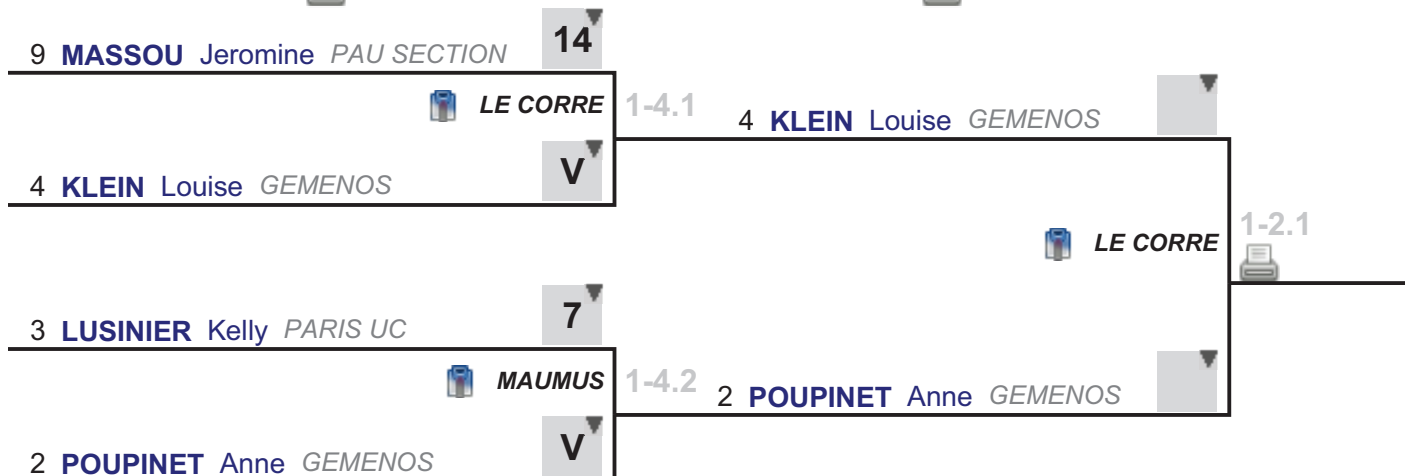

Sabre - Féminin - Junior

Tableau - Place n°1

 Demi-finale

 Finale

Vainqueur

place	statut	nom	prénom	club
1	✓	KLEIN	Louise	GEMENOS
2	✓	POUPINET	Anne	GEMENOS
3	✓	LUSINIER	Kelly	PARIS UC
3	✓	MASSOU	Jeromine	PAU SECTION
5	✓	SUZANNE	Coline	GEMENOS
6	✓	LACROIX	Mathilde	THONON
7	✓	GALIFRET	Mathilde	ORLEANS CE
8	✓	CONSCIENCE	Pauline	PARIS RCF
9	✓	PALLOT	Rachel	MAISONS ALF
10	✓	ZWINGELSTEIN	Meline	STRASBOURG U
11	✓	MOUTOUSSAMY	Léa-Mélissa	PARIS UC
12	✓	ROBY	Pauline	ORLEANS CE
13	✓	BARBIER	Louise	PARIS RCF
14	✓	DIEBOLD DE MELLIS	Juliette	PARIS USM
15	✓	FONDEUR	Apolline	ORLEANS CE
16	✓	THIEBAUT	Margaux	DINARD LAMES
17	✓	PERRIER	Eleonore	GEMENOS
18	✓	BERIEL RODRIGUEZ	Claire	WATTRELOS CE
19	✓	ANCLADES	Sarah	TARBES ATE
20	✓	DEBLECKER	Nelly	ROUBAIX CE
21	✓	DAUZAT	Bonnie	BOURGES ESC
22	✓	BERTRAND	Esther	CHATEAUBRIAN
22	✓	GLEIZAL	Coline	PARIS UC
24	✓	ALLIETTA	Clemence	MAISONS ALF
25	✓	COUDERC	Annah	MAISONS ALF
26	✓	PELET	Luna	THONON
27	✓	LASBLEIZ	Anna	DINARD LAMES
28	✓	CRAMPE	Apolline	PARIS USM
29	✓	ALBRECHT	Anne	MONTS ESC
30	✓	LECLERC	Clemence	AUZEVILLE ST
31	✓	DUPUICH	Louise	WATTRELOS CE
32	✓	FOURMENT	Nine	AUZEVILLE ST
33	✓	CARRIERE	Anais	MEYLAN SE
33	✓	BELKHODJA	Mona	PARIS UC
35	✓	GROUSSY	Lucie	CHARENTON
36	✓	GUERIN	Jeanne	ORLEANS CE
37	✓	SCHWEITZER	Camille	E3F MOSELLE
37	✓	RIT	Maëlle	PARIS UC
39	✓	VIDE	Serena	AUZEVILLE ST
40	✓	VERGNAUD	Louise	TULLE CE
41	✓	ISERABLE	Emma	GEMENOS
42	✓	BOULAY	Anais	GISORS 3A
43	✓	JAMET	Lucie	BOURG VALEN
44	✓	ROLET	Ninon	ARBOIS CEATO
45	✓	JOOS	Eszter	MONETEAU USC
46	✓	GASPERIN	Oriana	PONTARLIER
47	✓	GUETTE	Méline	MONTARGIS AE
48	✓	LESAGE	Aurelie	COMBS VILLE